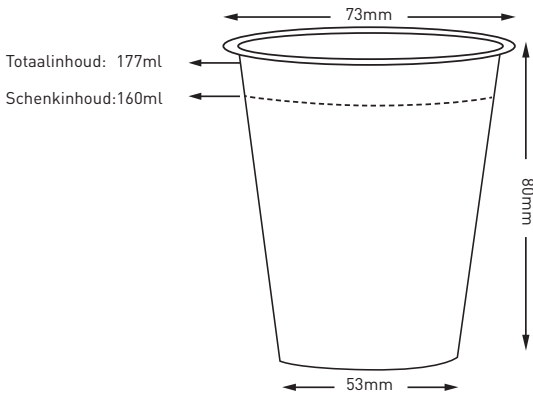

7,5oz/ 180ml - Vending

Afmeting

Hoogte	93 mm
Diameter bovenkant	70.3 mm
Diameter bodem	46 mm
Totaalinhoud	180 ml
Schenkinhoud	160 ml

Artikelnr 60106

Specificaties

Dozen per pallet	18
Lengte doos (cm)	37 cm
Breedte doos (cm)	37 cm
Hoogte doos (cm)	61 cm
Bruto gewicht doos	13,2 kg
Stuks per doos	2.500 bekers
Stuks per sleeve	100
Sleeve per doos	25
Aantal per pallet:	6 lagen van 3 dozen
Europallet:	± 200 - 210 cm Hoog

4oz/ 120ml - To Go

Afmeting

Hoogte	64 mm
Diameter bovenkant	64 mm
Diameter bodem	46 mm
Totaalinhoud	120 ml
Schenkinhoud	100 ml

Artikelnr 60191

Specificaties

Dozen per pallet	50
Lengte doos (cm)	26 cm
Breedte doos (cm)	34 cm
Hoogte doos (cm)	35 cm
Bruto gewicht doos (cm)	4 kg
Stuks per doos	1200 bekers
Stuks per sleeve	50
Sleeve per doos	20
Aantal per pallet:	10 lagen van 5 dozen
Europallet:	± 200 - 210cm Hoog

6,5oz/ 180ml - To Go

Afmeting

Hoogte	80 mm
Diameter bovenkant	73 mm
Diameter bodem	53 mm
Totaalinhoud	180 ml
Schenkinhoud	160 ml

Artikelnummer 60192

Specificaties

Dozen per pallet	30
Lengte doos (cm)	31 cm
Breedte doos (cm)	37 cm
Hoogte doos (cm)	33 cm
Bruto gewicht doos (cm)	5,4 kg
Stuks per doos	2500 bekers
Stuks per sleeve	50
Sleeve per doos	20
Aantal per pallet:	6 lagen van 5 dozen
Europallet:	± 200 - 210cm Hoog

8oz/ 240ml - To Go

Afmeting

Hoogte	90 mm
Diameter bovenkant	80 mm
Diameter bodem	56 mm
Totaalinhoud	240 ml
Schenkinhoud	220 ml

Artikelnummer 60193

Specificaties

Dozen per pallet	20
Lengte doos (cm)	33 cm
Breedte doos (cm)	50 cm
Hoogte doos (cm)	43 cm
Bruto gewicht doos (cm)	9,6 kg
Stuks per doos	1200
Stuks per sleeve	50
Sleeve per doos	20
Aantal per pallet:	5 lagen van 4 dozen
Europallet:	± 200 - 210cm Hoog