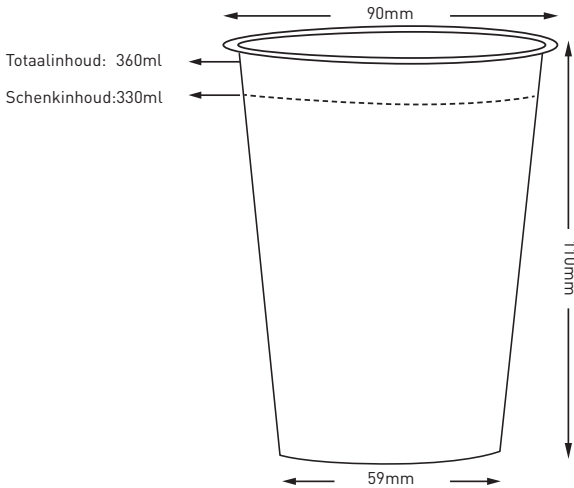

4oz/ 120ml - To Go

Afmeting

Hoogte	64 mm
Diameter bovenkant	64 mm
Diameter bodem	46 mm
Totaalinhoud	120 ml
Schenkinhoud	100 ml

Artikelnr 60191

Specificaties

Dozen per pallet	50
Lengte doos (cm)	26 cm
Breedte doos (cm)	34 cm
Hoogte doos (cm)	35 cm
Bruto gewicht doos (cm)	4 kg
Stuks per doos	1200 bekers
Stuks per sleeve	50
Sleeve per doos	20
Aantal per pallet:	10 lagen van 5 dozen
Europallet:	± 200 - 210cm Hoog

6,5oz/ 180ml - To Go

Afmeting

Hoogte	80 mm
Diameter bovenkant	73 mm
Diameter bodem	53 mm
Totaalinhoud	180 ml
Schenkinhoud	160 ml

Artikelnummer 60192

Specificaties

Dozen per pallet	30
Lengte doos (cm)	31 cm
Breedte doos (cm)	37 cm
Hoogte doos (cm)	33 cm
Bruto gewicht doos (cm)	5,4 kg
Stuks per doos	2500 bekers
Stuks per sleeve	50
Sleeve per doos	20
Aantal per pallet:	6 lagen van 5 dozen
Europallet:	± 200 - 210cm Hoog

8oz/ 240ml - To Go

Afmeting

Hoogte	90 mm
Diameter bovenkant	80 mm
Diameter bodem	56 mm
Totaalinhoud	240 ml
Schenkinhoud	220 ml

Artikelnummer 60193

Specificaties

Dozen per pallet	20
Lengte doos (cm)	33 cm
Breedte doos (cm)	50 cm
Hoogte doos (cm)	43 cm
Bruto gewicht doos (cm)	9,6 kg
Stuks per doos	1200
Stuks per sleeve	50
Sleeve per doos	20
Aantal per pallet:	5 lagen van 4 dozen
Europallet:	± 200 - 210cm Hoog

12oz/ 360ml - To Go

Afmeting

Hoogte	110 mm
Diameter bovenkant	90 mm
Diameter bodem	59mm
Totaalinhoud	360 ml
Schenkinhoud	330 ml

Specificaties

Dozen per pallet	12
Lengte doos (cm)	38 cm
Breedte doos (cm)	55 cm
Hoogte doos (cm)	52 cm
Bruto gewicht doos	12,8 kg
Stuks per doos	1200
Stuks per sleeve	50
Sleeve per doos	24
Aantal per pallet:	4 lagen van 3 dozen
Europallet:	± 180 - 190cm Hoog