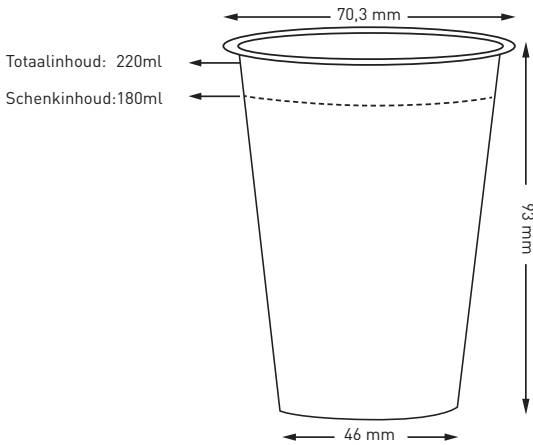

7,5oz/ 180ml - Vending

Afmeting

Hoogte	93 mm
Diameter bovenkant	70.3 mm
Diameter bodem	46 mm
Totaalinhoud	180 ml
Schenkinhoud	160 ml

Artikelnr 60106

Specificaties

Dozen per pallet	18
Lengte doos (cm)	37 cm
Breedte doos (cm)	37 cm
Hoogte doos (cm)	61 cm
Bruto gewicht doos	13,2 kg
Stuks per doos	2.500 bekers
Stuks per sleeve	100
Sleeve per doos	25
Aantal per pallet:	6 lagen van 3 dozen
Europallet:	± 200 - 210 cm Hoog

4oz/ 120ml - To Go

Afmeting

Hoogte	64 mm
Diameter bovenkant	64 mm
Diameter bodem	46 mm
Totaalinhoud	120 ml
Schenkinhoud	100 ml

Artikelnr 60191

Specificaties

Dozen per pallet	50
Lengte doos (cm)	26 cm
Breedte doos (cm)	34 cm
Hoogte doos (cm)	35 cm
Bruto gewicht doos (cm)	4 kg
Stuks per doos	1200 bekers
Stuks per sleeve	50
Sleeve per doos	20
Aantal per pallet:	10 lagen van 5 dozen
Europallet:	± 200 - 210cm Hoog

6,5oz/ 180ml - To Go

Afmeting

Hoogte	80 mm
Diameter bovenkant	73 mm
Diameter bodem	53 mm
Totaalinhoud	180 ml
Schenkinhoud	160 ml

Artikelnummer 60192

Specificaties

Dozen per pallet	30
Lengte doos (cm)	31 cm
Breedte doos (cm)	37 cm
Hoogte doos (cm)	33 cm
Bruto gewicht doos (cm)	5,4 kg
Stuks per doos	2500 bekers
Stuks per sleeve	50
Sleeve per doos	20
Aantal per pallet:	6 lagen van 5 dozen
Europallet:	± 200 - 210cm Hoog

8oz/ 240ml - To Go

Afmeting

Hoogte	90 mm
Diameter bovenkant	80 mm
Diameter bodem	56 mm
Totaalinhoud	240 ml
Schenkinhoud	220 ml

Artikelnummer 60193

Specificaties

Dozen per pallet	20
Lengte doos (cm)	33 cm
Breedte doos (cm)	50 cm
Hoogte doos (cm)	43 cm
Bruto gewicht doos (cm)	9,6 kg
Stuks per doos	1200
Stuks per sleeve	50
Sleeve per doos	20
Aantal per pallet:	5 lagen van 4 dozen
Europallet:	± 200 - 210cm Hoog