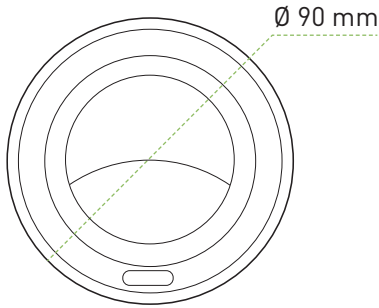

8oz/ 'TO GO' Deksel met drinkgat, Suikerriet | Ø80 mm

Afmeting

Diameter	Ø 80 mm
Kleur	Wit
Materiaal	suikerriet
Gewicht	4 Gram
Artikelnr	78390

Specificaties

Lengte doos (cm)	46 cm
Breedte doos (cm)	33 cm
Hoogte doos (cm)	39 cm
Gewicht doos	6,10 kg
Stuks per doos	20x50 stuks

Afmeting

Diameter	Ø 80 mm
Kleur	Ongebleekt
Materiaal	Suikerriet
Gewicht	4 Gram
Artikelnr	78391

Specificaties

Lengte doos (cm)	41 cm
Breedte doos (cm)	33 cm
Hoogte doos (cm)	28 cm
Gewicht doos	2,60 kg
Stuks per doos	20x50 stuks

12oz/ 'TO GO' Deksel met drinkgat, Suikerriet | Ø90 mm

Afmeting

Diameter	Ø 90 mm
Kleur	Wit
Materiaal	suikerriet
Gewicht	5 Gram
Artikelnr	78392

Specificaties

Lengte doos (cm)	46 cm
Breedte doos (cm)	33 cm
Hoogte doos (cm)	39 cm
Gewicht doos	6,10 kg
Stuks per doos	20x50 stuks

Afmeting

Diameter	Ø 90 mm
Kleur	Ongebleekt
Materiaal	Suikerriet
Gewicht	5 Gram
Artikelnr	78393

Specificaties

Lengte doos (cm)	49 cm
Breedte doos (cm)	33 cm
Hoogte doos (cm)	42 cm
Gewicht doos	7 kg
Stuks per doos	20x50 stuks