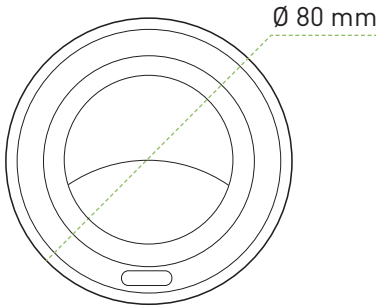

Artikelnummer 60194

4oz/ 'TO GO' Deksel, Wit CPLA | Ø62mm

Afmeting

Diameter	Ø 62 mm
Kleur	Wit/Transparant
Materiaal	CPLA
Gewicht	0 Gram
MVO	100% Duurzaam

Artikelnr 77716

Specificaties

Lengte doos (cm)	43 cm
Breedte doos (cm)	34,5 cm
Hoogte doos (cm)	25,5 cm
Gewicht doos	4 kg
Stuks per doos	2000

6,5oz/ 'TO GO' Deksel met drinkgat, Wit CPLA | Ø72mm

Afmeting

Diameter	Ø 72 mm
Kleur	Wit/Transparant
Materiaal	CPLA
Gewicht	0 Gram
MVO	100% Duurzaam

Artikelnr 77717

Specificaties

Lengte doos (cm)	41 cm
Breedte doos (cm)	33 cm
Hoogte doos (cm)	28 cm
Gewicht doos	2,60 kg
Stuks per doos	1000

8oz/ 'TO GO' Deksel met drinkgat, Suikerriet | Ø80 mm

Afmeting

Diameter	Ø 80 mm
Kleur	Wit
Materiaal	suikerriet
Gewicht	4 Gram
Artikelnr	78390

Specificaties

Lengte doos (cm)	46 cm
Breedte doos (cm)	33 cm
Hoogte doos (cm)	39 cm
Gewicht doos	6,10 kg
Stuks per doos	20x50 stuks

Afmeting

Diameter	Ø 80 mm
Kleur	Ongebleekt
Materiaal	Suikerriet
Gewicht	4 Gram
Artikelnr	78391

Specificaties

Lengte doos (cm)	41 cm
Breedte doos (cm)	33 cm
Hoogte doos (cm)	28 cm
Gewicht doos	2,60 kg
Stuks per doos	20x50 stuks