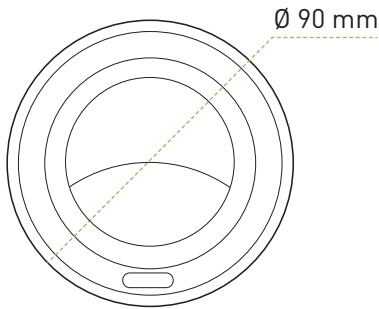

8oz/ 'TO GO' Deksel met drinkgat, Suikerriet | Ø80 mm

Afmeting

Diameter	Ø 80 mm
Kleur	Wit
Materiaal	suikerriet
Gewicht	4 Gram
Artikelnr	78390

Specificaties

Lengte doos (cm)	46 cm
Breedte doos (cm)	33 cm
Hoogte doos (cm)	39 cm
Gewicht doos	6,10 kg
Stuks per doos	20x50 stuks

Afmeting

Diameter	Ø 80 mm
Kleur	Ongebleekt
Materiaal	Suikerriet
Gewicht	4 Gram
Artikelnr	78391

Specificaties

Lengte doos (cm)	41 cm
Breedte doos (cm)	33 cm
Hoogte doos (cm)	28 cm
Gewicht doos	2,60 kg
Stuks per doos	20x50 stuks

12oz/ 'TO GO' Deksel met drinkgat, Suikerriet | Ø90 mm

Afmeting

Diameter	Ø 90 mm
Kleur	Wit
Materiaal	suikerriet
Gewicht	5 Gram
Artikelnr	78392

Specificaties

Lengte doos (cm)	46 cm
Breedte doos (cm)	33 cm
Hoogte doos (cm)	39 cm
Gewicht doos	6,10 kg
Stuks per doos	20x50 stuks

Afmeting

Diameter	Ø 90 mm
Kleur	Ongebleekt
Materiaal	Suikerriet
Gewicht	5 Gram
Artikelnr	78393

Specificaties

Lengte doos (cm)	49 cm
Breedte doos (cm)	33 cm
Hoogte doos (cm)	42 cm
Gewicht doos	7 kg
Stuks per doos	20x50 stuks