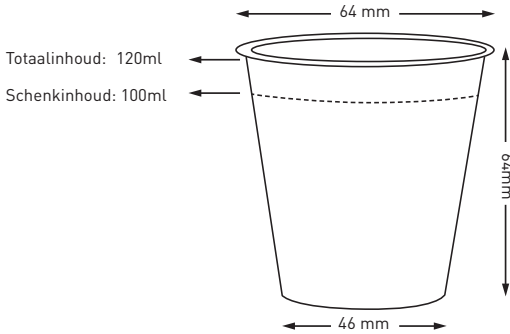

7,5oz/ 180ml - Vending

Afmeting

Hoogte	93 mm
Diameter bovenkant	70.3 mm
Diameter bodem	46 mm
Totaalinhoud	180 ml
Schenkinhoud	160 ml

Artikelnr 60106

Specificaties

Dozen per pallet	18
Lengte doos (cm)	37 cm
Breedte doos (cm)	37 cm
Hoogte doos (cm)	61 cm
Bruto gewicht doos	13,2 kg
Stuks per doos	2.500 bekers
Stuks per sleeve	100
Sleeve per doos	25
Aantal per pallet:	6 lagen van 3 dozen
Europallet:	± 200 - 210 cm Hoog

4oz/ 120ml - To Go

Afmeting

Hoogte	64 mm
Diameter bovenkant	64 mm
Diameter bodem	46 mm
Totaalinhoud	120 ml
Schenkinhoud	100 ml

Artikelnr 60191

Specificaties

Dozen per pallet	50
Lengte doos (cm)	26 cm
Breedte doos (cm)	34 cm
Hoogte doos (cm)	35 cm
Bruto gewicht doos (cm)	4 kg
Stuks per doos	1200 bekers
Stuks per sleeve	50
Sleeve per doos	20
Aantal per pallet:	10 lagen van 5 dozen
Europallet:	± 200 - 210cm Hoog

6,5oz/ 180ml - To Go

Afmeting

Hoogte	80 mm
Diameter bovenkant	73 mm
Diameter bodem	53 mm
Totaalinhoud	180 ml
Schenkinhoud	160 ml

Artikelnummer 60192

Specificaties

Dozen per pallet	30
Lengte doos (cm)	31 cm
Breedte doos (cm)	37 cm
Hoogte doos (cm)	33 cm
Bruto gewicht doos (cm)	5,4 kg
Stuks per doos	2500 bekers
Stuks per sleeve	50
Sleeve per doos	20
Aantal per pallet:	6 lagen van 5 dozen
Europallet:	± 200 - 210cm Hoog

8oz/ 240ml - To Go

Afmeting

Hoogte	90 mm
Diameter bovenkant	80 mm
Diameter bodem	56 mm
Totaalinhoud	240 ml
Schenkinhoud	220 ml

Artikelnummer 60193

Specificaties

Dozen per pallet	20
Lengte doos (cm)	33 cm
Breedte doos (cm)	50 cm
Hoogte doos (cm)	43 cm
Bruto gewicht doos (cm)	9,6 kg
Stuks per doos	1200
Stuks per sleeve	50
Sleeve per doos	20
Aantal per pallet:	5 lagen van 4 dozen
Europallet:	± 200 - 210cm Hoog