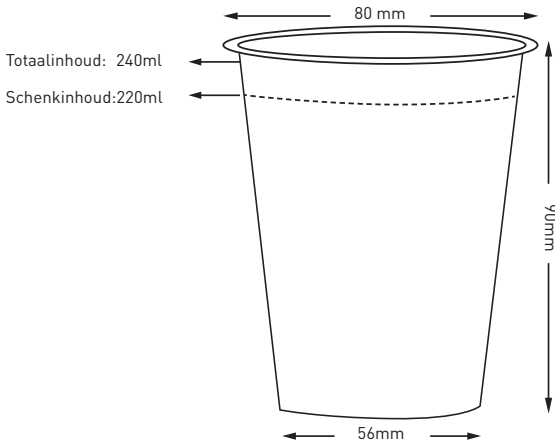

4oz/ 120ml - To Go

Afmeting

Hoogte	64 mm
Diameter bovenkant	64 mm
Diameter bodem	46 mm
Totaalinhoud	120 ml
Schenkinhoud	100 ml

Artikelnr 60191

Specificaties

Dozen per pallet	50
Lengte doos (cm)	26 cm
Breedte doos (cm)	34 cm
Hoogte doos (cm)	35 cm
Bruto gewicht doos (cm)	4 kg
Stuks per doos	1200 bekers
Stuks per sleeve	50
Sleeve per doos	20
Aantal per pallet:	10 lagen van 5 dozen
Europallet:	± 200 - 210cm Hoog

6,5oz/ 180ml - To Go

Afmeting

Hoogte	80 mm
Diameter bovenkant	73 mm
Diameter bodem	53 mm
Totaalinhoud	180 ml
Schenkinhoud	160 ml

Artikelnummer 60192

Specificaties

Dozen per pallet	30
Lengte doos (cm)	31 cm
Breedte doos (cm)	37 cm
Hoogte doos (cm)	33 cm
Bruto gewicht doos (cm)	5,4 kg
Stuks per doos	2500 bekers
Stuks per sleeve	50
Sleeve per doos	20
Aantal per pallet:	6 lagen van 5 dozen
Europallet:	± 200 - 210cm Hoog

8oz/ 240ml - To Go

Afmeting

Hoogte	90 mm
Diameter bovenkant	80 mm
Diameter bodem	56 mm
Totaalinhoud	240 ml
Schenkinhoud	220 ml

Artikelnummer 60193

Specificaties

Dozen per pallet	20
Lengte doos (cm)	33 cm
Breedte doos (cm)	50 cm
Hoogte doos (cm)	43 cm
Bruto gewicht doos (cm)	9,6 kg
Stuks per doos	1200
Stuks per sleeve	50
Sleeve per doos	20
Aantal per pallet:	5 lagen van 4 dozen
Europallet:	± 200 - 210cm Hoog

12oz/ 360ml - To Go

Afmeting

Hoogte	110 mm
Diameter bovenkant	90 mm
Diameter bodem	59mm
Totaalinhoud	360 ml
Schenkinhoud	330 ml

Specificaties

Dozen per pallet	12
Lengte doos (cm)	38 cm
Breedte doos (cm)	55 cm
Hoogte doos (cm)	52 cm
Bruto gewicht doos	12,8 kg
Stuks per doos	1200
Stuks per sleeve	50
Sleeve per doos	24
Aantal per pallet:	4 lagen van 3 dozen
Europallet:	± 180 - 190cm Hoog