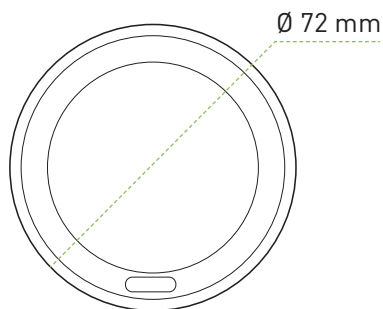

12oz/ 360ml - To Go

Afmeting

Hoogte	110 mm
Diameter bovenkant	90 mm
Diameter bodem	59mm
Totaalinhoud	360 ml
Schenkinhoud	330 ml

Specificaties

Dozen per pallet	12
Lengte doos (cm)	38 cm
Breedte doos (cm)	55 cm
Hoogte doos (cm)	52 cm
Bruto gewicht doos	12,8 kg
Stuks per doos	1200
Stuks per sleeve	50
Sleeve per doos	24
Aantal per pallet:	4 lagen van 3 dozen
Europallet:	± 180 - 190cm Hoog

Artikelnummer 60194

4oz/ 'TO GO' Deksel, Wit CPLA | Ø62mm

Afmeting

Diameter	Ø 62 mm
Kleur	Wit/Transparant
Materiaal	CPLA
Gewicht	0 Gram
MVO	100% Duurzaam

Artikelnr 77716

Specificaties

Lengte doos (cm)	43 cm
Breedte doos (cm)	34,5 cm
Hoogte doos (cm)	25,5 cm
Gewicht doos	4 kg
Stuks per doos	2000

6,5oz/ 'TO GO' Deksel met drinkgat, Wit CPLA | Ø72mm

Afmeting

Diameter	Ø 72 mm
Kleur	Wit/Transparant
Materiaal	CPLA
Gewicht	0 Gram
MVO	100% Duurzaam

Artikelnr 77717

Specificaties

Lengte doos (cm)	41 cm
Breedte doos (cm)	33 cm
Hoogte doos (cm)	28 cm
Gewicht doos	2,60 kg
Stuks per doos	1000

8oz/ 'TO GO' Deksel met drinkgat, Suikerriet | Ø80 mm

Afmeting

Diameter	Ø 80 mm
Kleur	Wit
Materiaal	suikerriet
Gewicht	4 Gram
Artikelnr	78390

Specificaties

Lengte doos (cm)	46 cm
Breedte doos (cm)	33 cm
Hoogte doos (cm)	39 cm
Gewicht doos	6,10 kg
Stuks per doos	20x50 stuks