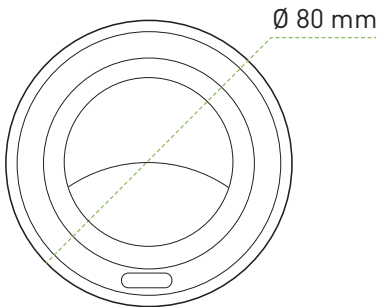

6,5oz/ 'TO GO' Deksel met drinkgat, Wit CPLA | Ø72mm

Afmeting

Diameter	Ø 72 mm
Kleur	Wit/Transparant
Materiaal	CPLA
Gewicht	0 Gram
MVO	100% Duurzaam

Artikelnr 77717

Specificaties

Lengte doos (cm)	41 cm
Breedte doos (cm)	33 cm
Hoogte doos (cm)	28 cm
Gewicht doos	2,60 kg
Stuks per doos	1000

8oz/ 'TO GO' Deksel met drinkgat, Suikerriet | Ø80 mm

Afmeting

Diameter	Ø 80 mm
Kleur	Wit
Materiaal	suikerriet
Gewicht	4 Gram
Artikelnr	78390

Specificaties

Lengte doos (cm)	46 cm
Breedte doos (cm)	33 cm
Hoogte doos (cm)	39 cm
Gewicht doos	6,10 kg
Stuks per doos	20x50 stuks

Afmeting

Diameter	Ø 80 mm
Kleur	Ongebleekt
Materiaal	Suikerriet
Gewicht	4 Gram
Artikelnr	78391

Specificaties

Lengte doos (cm)	41 cm
Breedte doos (cm)	33 cm
Hoogte doos (cm)	28 cm
Gewicht doos	2,60 kg
Stuks per doos	20x50 stuks

12oz/ 'TO GO' Deksel met drinkgat, Suikerriet | Ø90 mm

Afmeting

Diameter	Ø 90 mm
Kleur	Wit
Materiaal	suikerriet
Gewicht	5 Gram
Artikelnr	78392

Specificaties

Lengte doos (cm)	46 cm
Breedte doos (cm)	33 cm
Hoogte doos (cm)	39 cm
Gewicht doos	6,10 kg
Stuks per doos	20x50 stuks