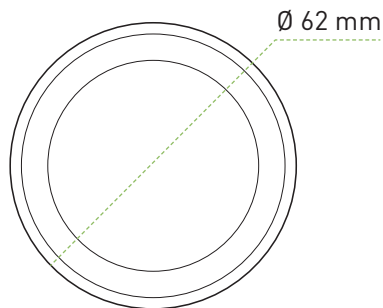

8oz/ 240ml - To Go

Afmeting

Hoogte	90 mm
Diameter bovenkant	80 mm
Diameter bodem	56 mm
Totaalinhoud	240 ml
Schenkinhoud	220 ml

Artikelnummer 60193

Specificaties

Dozen per pallet	20
Lengte doos (cm)	33 cm
Breedte doos (cm)	50 cm
Hoogte doos (cm)	43 cm
Bruto gewicht doos (cm)	9,6 kg
Stuks per doos	1200
Stuks per sleeve	50
Sleeve per doos	20
Aantal per pallet:	5 lagen van 4 dozen
Europallet:	± 200 - 210cm Hoog

12oz/ 360ml - To Go

Afmeting

Hoogte	110 mm
Diameter bovenkant	90 mm
Diameter bodem	59mm
Totaalinhoud	360 ml
Schenkinhoud	330 ml

Specificaties

Dozen per pallet	12
Lengte doos (cm)	38 cm
Breedte doos (cm)	55 cm
Hoogte doos (cm)	52 cm
Bruto gewicht doos	12,8 kg
Stuks per doos	1200
Stuks per sleeve	50
Sleeve per doos	24
Aantal per pallet:	4 lagen van 3 dozen
Europallet:	± 180 - 190cm Hoog

Artikelnummer 60194

4oz/ 'TO GO' Deksel, Wit CPLA | Ø62mm

Afmeting

Diameter	Ø 62 mm
Kleur	Wit/Transparant
Materiaal	CPLA
Gewicht	0 Gram
MVO	100% Duurzaam

Artikelnr 77716

Specificaties

Lengte doos (cm)	43 cm
Breedte doos (cm)	34,5 cm
Hoogte doos (cm)	25,5 cm
Gewicht doos	4 kg
Stuks per doos	2000

6,5oz/ 'TO GO' Deksel met drinkgat, Wit CPLA | Ø72mm

Afmeting

Diameter	Ø 72 mm
Kleur	Wit/Transparant
Materiaal	CPLA
Gewicht	0 Gram
MVO	100% Duurzaam

Artikelnr 77717

Specificaties

Lengte doos (cm)	41 cm
Breedte doos (cm)	33 cm
Hoogte doos (cm)	28 cm
Gewicht doos	2,60 kg
Stuks per doos	1000